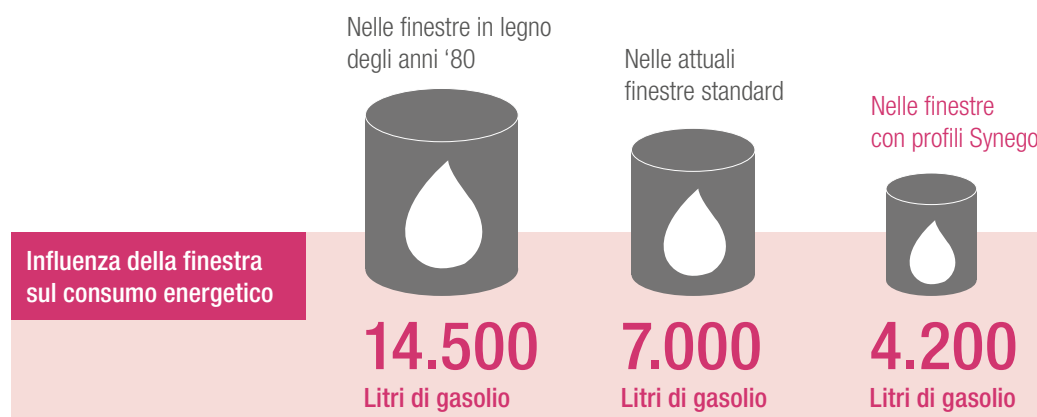

Riferito a: superfici delle finestre: 25 m², consumo di gasolio in 25 anni; finestre in legno con valore U = 2,79W/m²K, Finestre Standard con valore U = 1,36W/m²K; con SYNEGO valore U = 0,66W/m²K

* Standard con valore U = 1,36W/m²K; con SYNEGO valore U = 0,66W/m²K