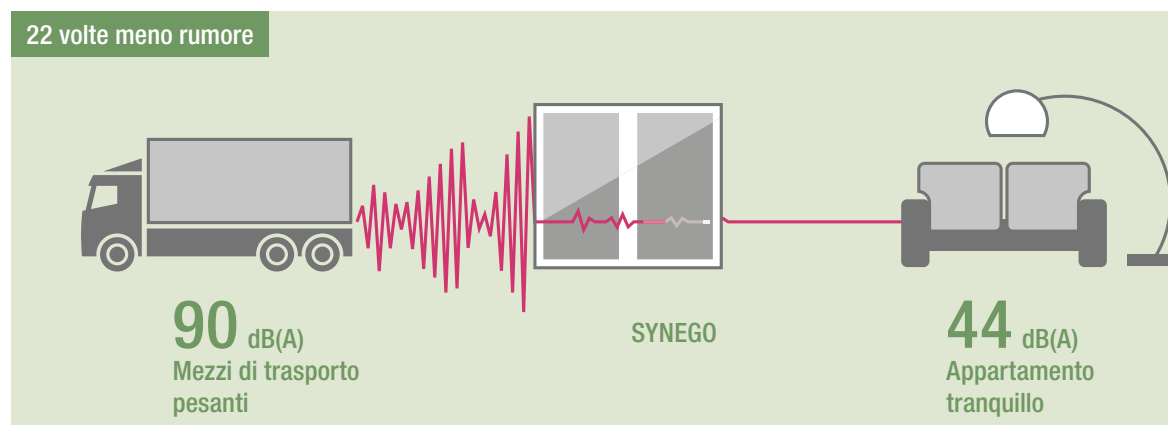

* Standard con valore U = 1,36W/m²K; con SYNEGO valore U = 0,66W/m²K

...è dove
entrano solo
i bei sogni

VIVERE INDISTURBATI

Con SYNEGO il rumore rimane fuori

L'assordante rumore del traffico, il tagliaerba del vicino: siamo sempre circondati da rumori fastidiosi. Con SYNEGO i rumori rimangono fuori e la vostra casa diventa un'oasi di tranquillità.

Fino a 22 volte meno rumore

Grazie a soluzioni di isolamento acustico personalizzate

Le finestre con profili SYNEGO chiudono fuori il rumore

Stare bene, indipendentemente da quanto rumore ci circonda. Alcuni studi hanno dimostrato che un'esposizione prolungata ai rumori del traffico può far aumentare significativamente il rischio di

malattie cardiache.

Liberatevi dallo stress causato dai rumori. SYNEGO vi restituirà la tranquillità di cui avete bisogno per rilassarvi.

Fonte: www.hug-technik.com/inhalt/ta/schallpegel_laermpegel.html