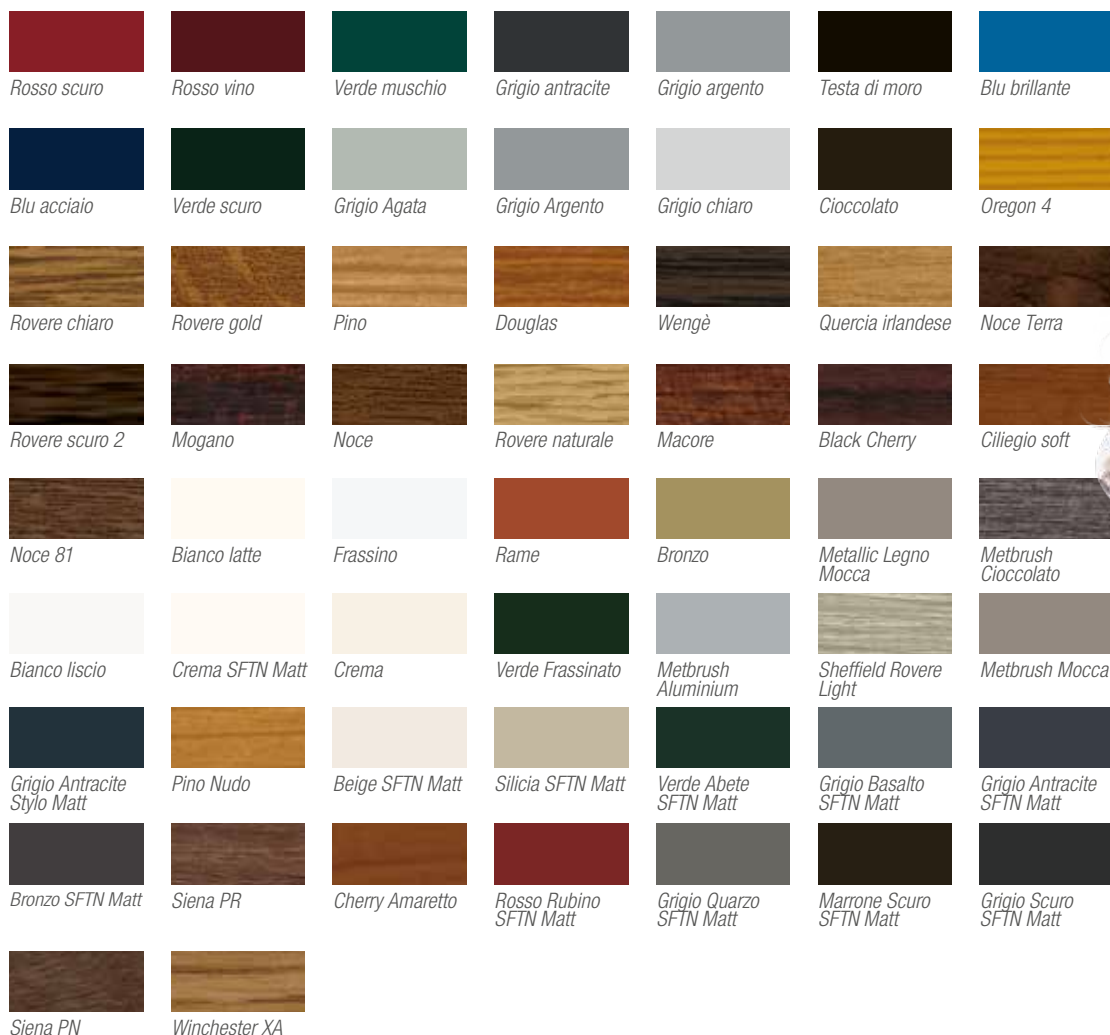

I COLORI DI SYNEGO

Realizzate la finestra dei vostri sogni

La prima impressione è quella che conta... anche per una finestra. Con Synego potete realizzare proprio la finestra che avete in mente: bianca brillante, calde tinte legno o colori di tendenza: non rinunciate alla finestra dei vostri sogni.

Più di 50 colori

La cartella colori completa è disponibile presso i rivenditori specializzati

Colori inalterati nel tempo.

Nel vasto assortimento di oltre 50 colori riuscirete senz'altro a trovare quello che state cercando. Potete anche scegliere un colore per il lato interno della finestra ed un altro per la parte esterna, ad esempio l'antracite per l'interno e il bianco per il lato esterno

visibile in facciata.

Indipendentemente dal colore, la finestra manterrà il suo aspetto inalterato nel tempo perchè SYNEGO resiste agli agenti atmosferici e i colori rimangono inalterati nel corso degli anni.

Gamma colori.